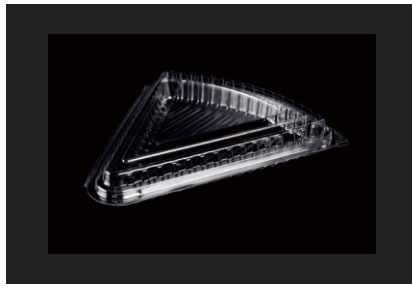

型号: JM-018
装箱: 2400个 **材质:** BOPS
尺寸: (外) 169mm*123mm*52mm
(内) 155mm*110mm*50mm

型号: JM-030三角披萨盒
装箱: 400个 **材质:** PET
尺寸: (外) 217mm*210mm*35mm
(内) 193mm*180mm*33mm