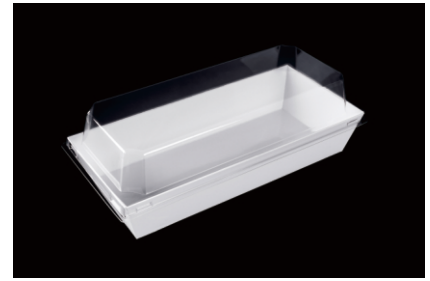

型号: 125-200凉菜盒
装箱: 1500个 **材质:** PET
尺寸: (外) 130mm*130mm*27mm
尺寸: (内) 114mm*114mm*20mm

型号: 小号长方形白纸盒01
装箱: 1000个 **材质:** 防油纸
尺寸: (外) 198mm*93mm*60mm
尺寸: (内) 190mm*85mm*55mm