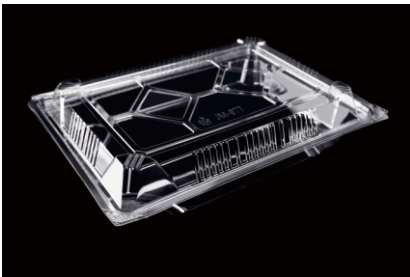

型号: JM-075(H4)D2防盗盒
装箱: 300个 **材质:** PET
尺寸: (外) 190mm*160mm*45mm
 (内) 158mm*125mm*40mm

型号: JM-075(H6)防盗盒
装箱: 300个 **材质:** PET
尺寸: (外) 190mm*160mm*60mm
 (内) 158mm*125mm*55mm

型号: JM-085防盗盒
装箱: 400个 **材质:** PET
尺寸: (外) 195mm*120mm*40mm
 (内) 158mm*83mm*38mm

型号: JM-099防盗盒
装箱: 2400个 **材质:** PET
尺寸: (外) 96mm*74mm*29mm
 (内) 82mm*64mm*26mm

型号: JM-077
装箱: 600个 **材质:** PET
尺寸: (外) 192mm*137mm*43mm
 (内) 173mm*118mm*40mm

型号: JM-079饼干盒
装箱: 100个 **材质:** PET
尺寸: (外) 295mm*204mm*93mm
 (内) 273mm*162mm*88mm