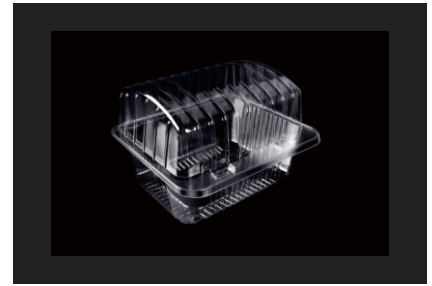

型号: JM-243D
装箱: 400个 **材质:** PET
尺寸: (外) 243mm*160mm*90mm
(内) 210mm*130mm*80mm

型号: JM-330
装箱: 1200个 **材质:** BOPS
尺寸: (外) 132mm*112mm*92mm
(内) 122mm*94mm*90mm