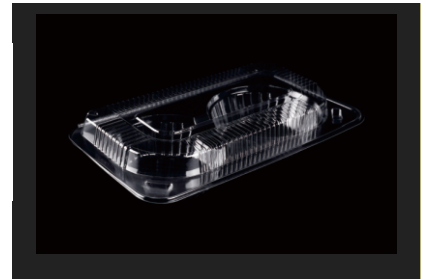

型号: JM-J036
装箱: 250个 **材质:** PET
尺寸: (外) 245mm*130mm*100mm
(内) 230mm*115mm*97mm

型号: BZ-2两枚蛋挞
装箱: 1200个 **材质:** PET
尺寸: (外) 178mm*100mm*40mm
单粒最大直径: $\varnothing$ 70mm