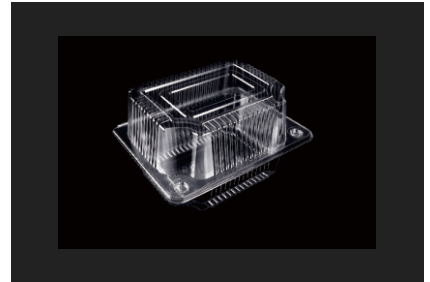

型号: 特二深
装箱: 1200个 **材质:** BOPS
尺寸: (外) 240mm*145mm*50mm
(内) 222mm*125mm*49mm

型号: JM-07
装箱: 1800个 **材质:** PET
尺寸: (外) 160mm*125mm*88mm
(内) 142mm*110mm*87mm