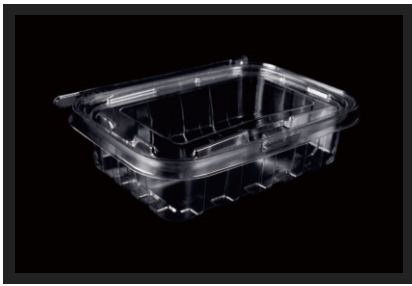

型号: JM-041大猫头盒
装箱: 1800个 **材质:** PET
尺寸: (外) 137mm*133mm*92mm
(内) 126mm*126mm*90mm

型号: JM-048
装箱: 400个 **材质:** PET
尺寸: (外) 183mm*142mm*57mm
(内) 175mm*126mm*50mm