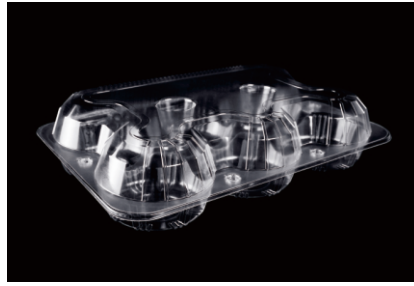

型号: BZ-6六枚蛋挞
装箱: 500个 **材质:** PET
尺寸: (外) 267mm*180mm*50mm
单粒最大直径: $\varnothing$ 75mm

型号: JM-063B 六枚包子盒
装箱: 300个 **材质:** BOPS
尺寸: (外) 270mm*185mm*60mm
单粒最大直径: Ø78mm