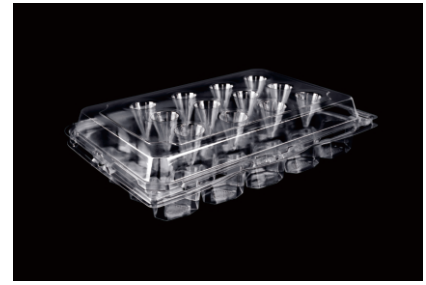

型号: JM-CM20枚草莓盒
装箱: 200个 **材质:** PET
尺寸: (外) 252mm*175mm*55mm