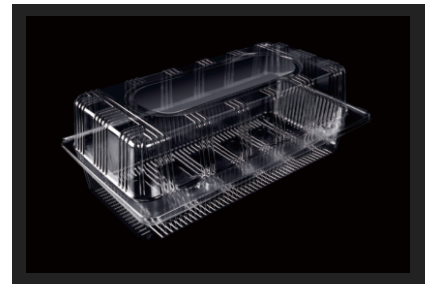

型号: JM-010
装箱: 1800个 **材质:** PET
尺寸: (外) 186mm*125mm*68mm
(内) 175mm*104mm*65mm

型号: JM-013
装箱: 1200个 **材质:** PET
尺寸: (外) 227mm*129mm*80mm
(内) 217mm*104mm*79mm