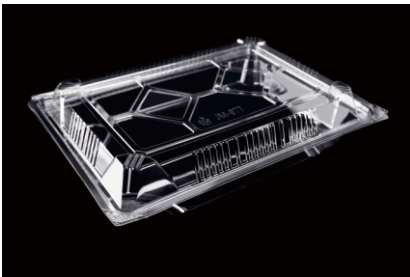

型号: JM-075(H6)防盗盒
装箱: 300个 **材质:** PET
尺寸: (外) 190mm*160mm*60mm
(内) 158mm*125mm*55mm

型号: JM-077
装箱: 600个 **材质:** PET
尺寸: (外) 192mm*137mm*43mm
(内) 173mm*118mm*40mm