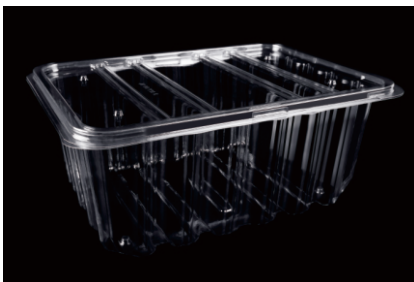

型号: JM-111凉面盒
装箱: 600个 **材质:** PET
尺寸: (外) 160mm*160mm*70mm
(内) 140mm*140mm*68mm

型号: JM-130小散货
装箱: 300个 **材质:** PET
尺寸: (外) 325mm*240mm*130mm
(内) 293mm*203mm*120mm