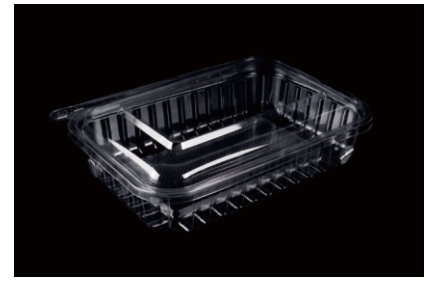

型号: JM-052Z
装箱: 600个 **材质:** PET
尺寸: (外) 170mm*100mm*20mm
(内) /

型号: JM-067
装箱: 600个 **材质:** PET
尺寸: (外) 232mm*164mm*63mm
(内) 209mm*143mm*59mm