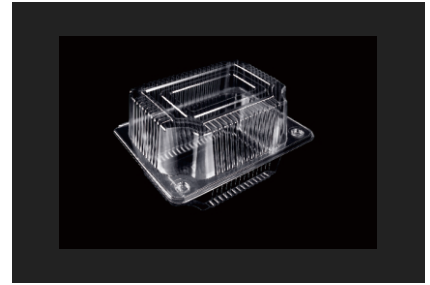

型号: 特二深
装箱: 1200个 **材质:** BOPS
尺寸: (外) 240mm*145mm*50mm
(内) 222mm*125mm*49mm

型号: JM-07
装箱: 1800个 **材质:** PET
尺寸: (外) 160mm*125mm*88mm
(内) 142mm*110mm*87mm