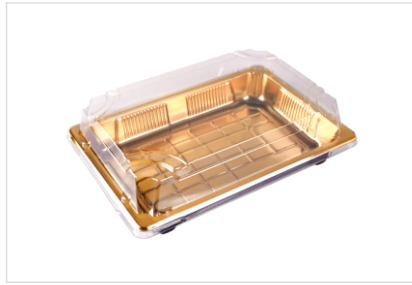

型号: 寿司盒JM-05A金色
装箱: 600个 **材质:** PET
尺寸: (外) 188mm*131mm*55mm
(内) 170mm*103mm*50mm