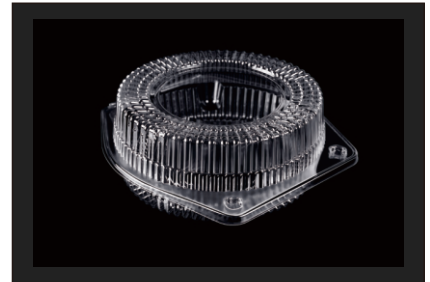

型号: JM-098
装箱: 600个 **材质:** PET
尺寸: (外) 175mm*170mm*65mm
(内) 157mm*157mm*63mm