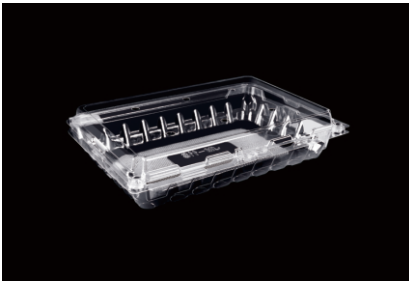

型号: JM-118草莓盒
装箱: 200个 **材质:** PET
尺寸: (外) 245mm*168mm*55mm