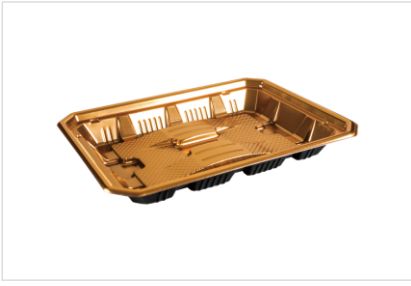

型号: JM-FM2121
装箱: 600个 **材质:** PET
尺寸: (外) 210mm*210mm*25mm
(内) 180mm*180mm*23mm

型号: JM-FM2116
装箱: 1000个 **材质:** PET
尺寸: (外) 212mm*158mm*27mm
(内) 195mm*142mm*25mm