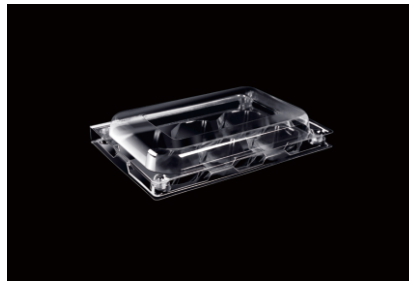

型号: JM-117六枚枇杷盒
装箱: 600个 **材质:** PET
尺寸: (外) 186mm*128mm*46mm