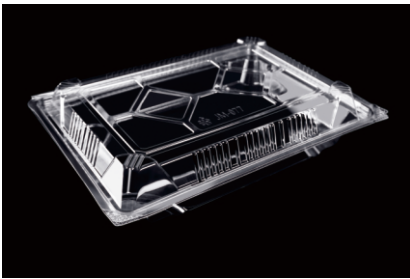

型号: JM-077
装箱: 600个 **材质:** PET
尺寸: (外) 192mm*137mm*43mm
(内) 173mm*118mm*40mm