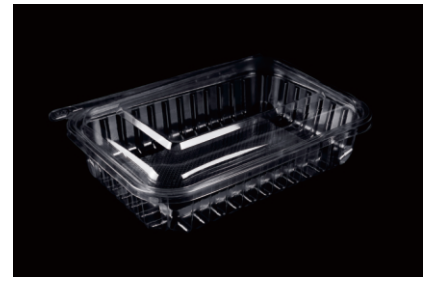

型号: JM-067
装箱: 600个 **材质:** PET
尺寸: (外) 232mm*164mm*63mm
(内) 209mm*143mm*59mm